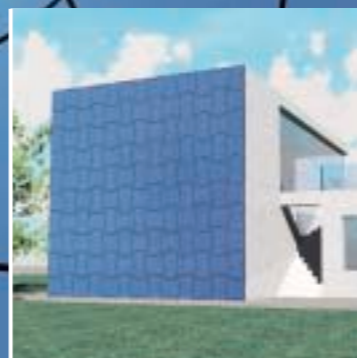

Harmonie d'ensemble
de formes élémentaires.