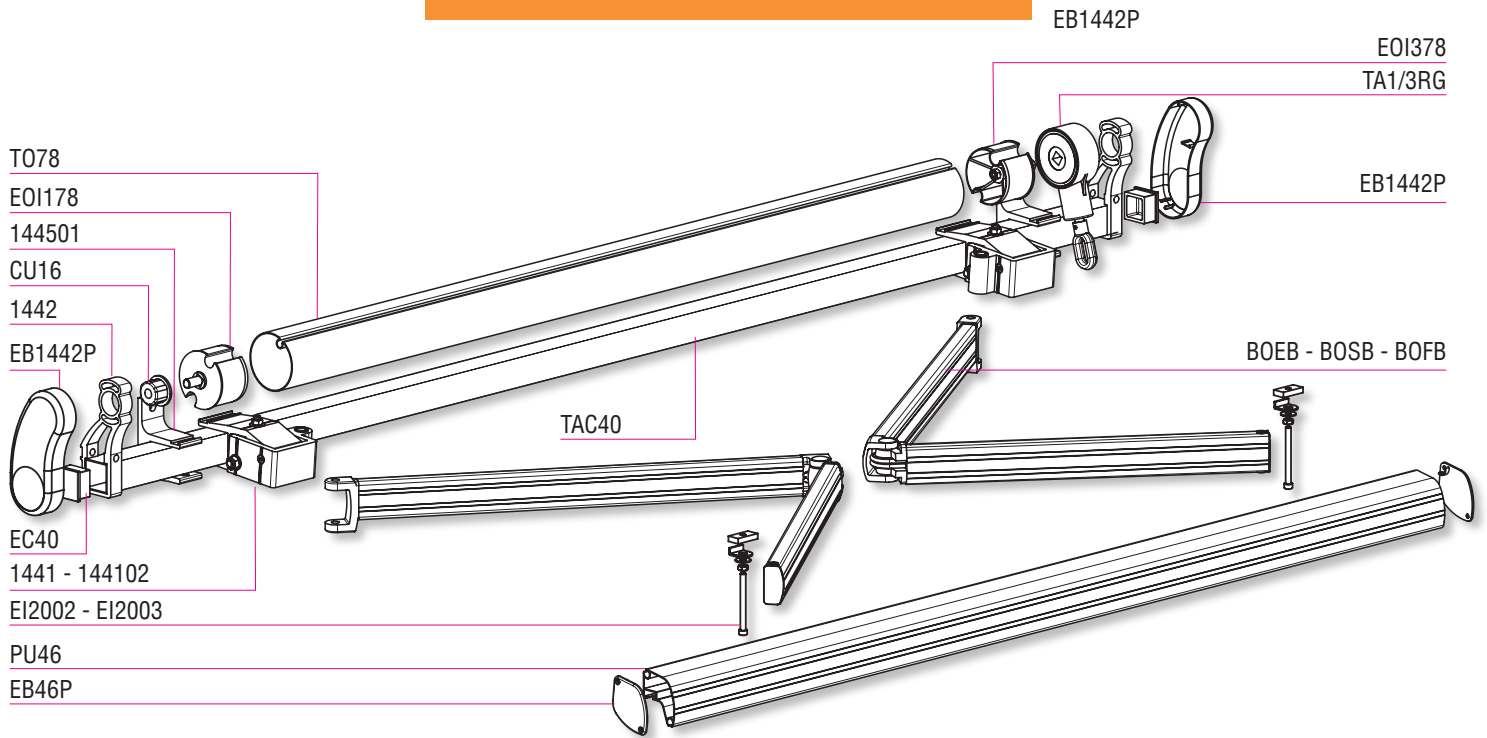

# MONOBLOC 1440

Inclinaison  
Pitch adjustment  
Pendiente  
Neigungswinkel  
5° à 35°

201 mm

206 mm

## Limite d'utilisation - Use limits Limite de utilización - Verwendungsgrenze

Largeur maxi - Maxi width  
Línea maxi - Maxi Breite

**5,98 m**

Projection maxi  
Maxi projection  
Salida maxi  
Maxi Ausladung

**3,00 m**

Bras - Arms - Brazos - Arme : **2**

223 mm

219 mm