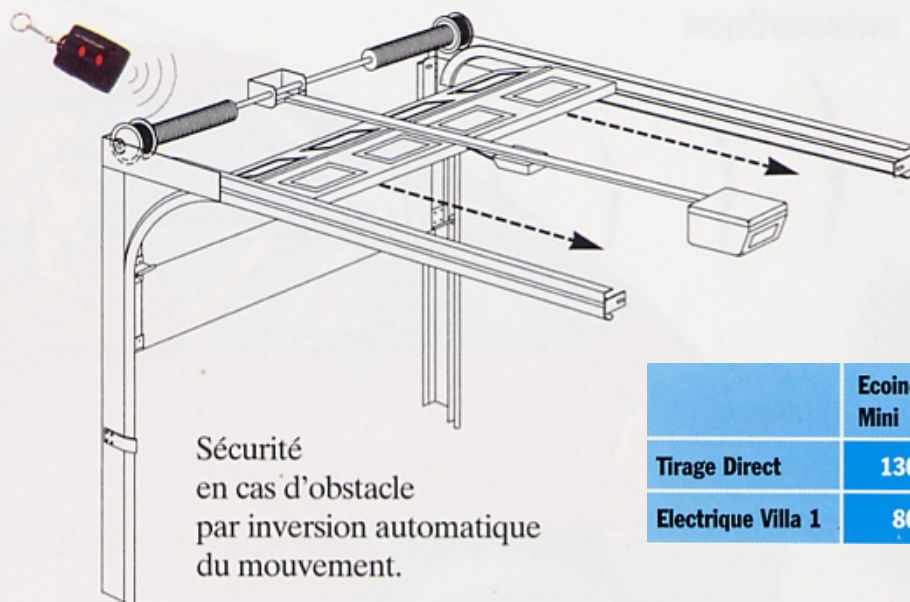

PORTE SECTIONNELLE A CASSETTE

La seule porte de garage parfaitement étanche et isolante du marché. Possibilité de portillon, manœuvre électrique par télécommande en option.

Plusieurs habillage sont possibles, à cassette ou rainurée, dans plusieurs coloris.

Sa simplicité d'utilisation au quotidien et ses matériaux inaltérables font de cette porte un must incontournable.

AUTOMATIQUE PAR TÉLÉCOMMANDE

Sécurité en cas d'obstacle par inversion automatique du mouvement.

Intégration sur tout type de support...

	Ecoîçons Mini	Retombée de Linteau Mini RL	Refoulement Mini R
Tirage Direct	130 mm	200 mm	HP + 420 mm
Electrique Villa 1	80 mm	200 mm	3750 mm