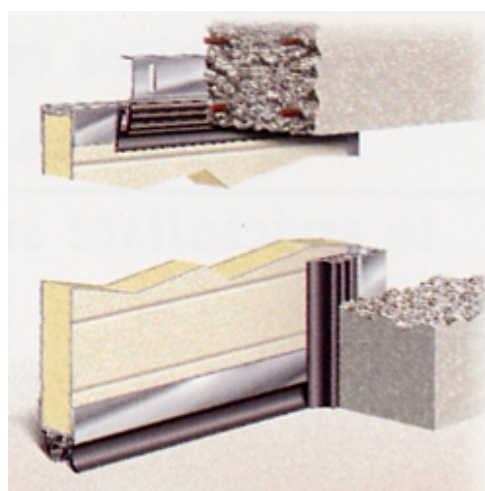

PORTE SECTIONNELLE A CASSETTE

La seule porte de garage parfaitement étanche et isolante du marché. Possibilité de portillon, manœuvre électrique par télécommande en option.

Plusieurs habillage sont possibles, à cassette ou rainurée, dans plusieurs coloris.

Sa simplicité d'utilisation au quotidien et ses matériaux inaltérables font de cette porte un must incontournable.

AUTOMATIQUE PAR TÉLÉCOMMANDE

Sécurité en cas d'obstacle par inversion automatique du mouvement.

Intégration sur tout type de support...

	Ecoîçons Mini	Retombée de Linteau Mini RL	Refoulement Mini R
Tirage Direct	130 mm	200 mm	HP + 420 mm
Electrique Villa 1	80 mm	200 mm	3750 mm